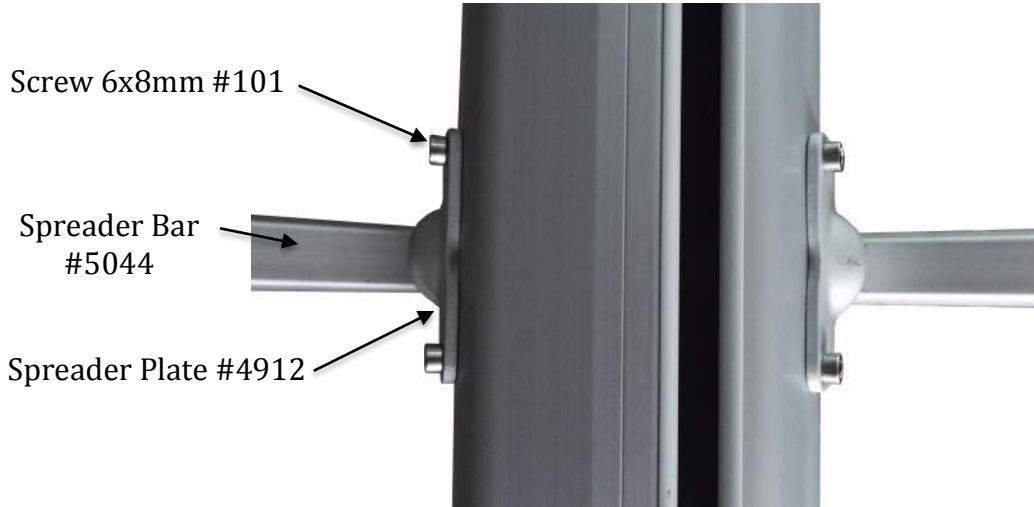

Sheave Box #3036

- Sheave Box #1058
- Sheave #1618
- Pin 8x28mm #1273
- Rivet #1369

US SPARS

OC 45 RF ICW Parts Manual

U.S. SPARS
6320 NW 123rd Place
Gainesville, FL 32653
www.usspars.com
Tel : 386-462-3760
Fax : 386-462-3448